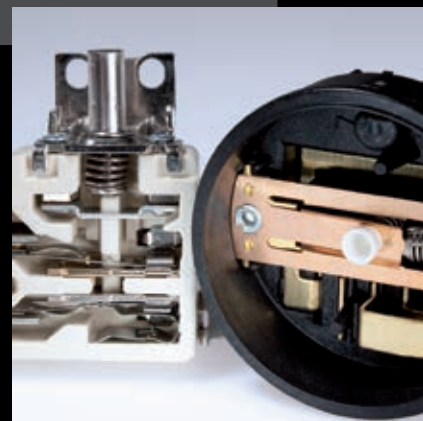

Maksimalno recikliranje vaših materialov

Elektrotehnika

Stikala
Releji
Mikrostikala
Termostati