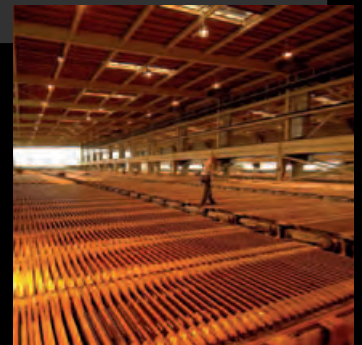

Przebieg produkcyjny

Analiza wstępna

Obróbka wstępna

Schematyczna prezentacja przebiegu produkcyjnego w zakresie recyklingu metali szlachetnych z przemysłowych odpadów produkcyjnych lub resztek produkcyjnych

Proces recyklingu

anoda

elektroliza

Odlewanie do formy

Odzyskiwanie metali

metale szlachetne

metale nieżelazne

Kompetence v recyklaci drahých kovů

V nejmodernějších ekologických zařízeních a nejmodernějšími ekologickými postupy probíhá zpětné získávání ušlechtilých kovů. Celý proces se dělí do několika stupňů od přípravy a zpracování materiálu až po elektrolyzu.